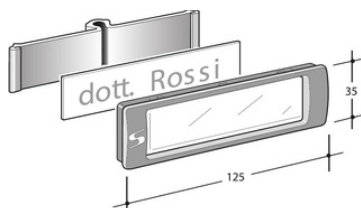

SCHEDA PRODOTTO CASSETTA PER PACCHI S-LOCKER

Cassetta postale per pacchi composta da una cassetta postale SC5 serie Open Air, formato rivista con ritiro anteriore e profondità 380 mm. Un ampio vano inferiore consente il deposito di pacchi per un volume massimo di 350 x 320 x 250 mm. L'esclusiva serratura PB-Lock consente di aprire il vano per il deposito del pacco e richiuderlo poi senza ulteriore possibilità di riapertura, se non con la chiave in dotazione.

S-Locker è studiata per consentire l'installazione ad incasso o appesa a muro, anche con più moduli.

CODICI DISPONIBILI

Cod. 34-302.72

alluminio preverniciato silver

RICAMBI

Cod. 39-030
Serratura a cilindro di sicurezza con due chiavi

Cod. 90-040
Serratura con innovativo sistema di apertura/chiusura senza supporto di chiave

Cod. 39-031
Coppia di chiavi numerate per serratura 39-030

Cod. 90-028
Kit portanome composto da cornice grande bianca in ASA/L, vetrino trasparente, sostegno etichetta bianco (113x25mm), targhetta PVC bicolore B/N (113x25 mm) e targhetta portanome

Cod. 90-037
Kit portanome composto da cornice grande bianca in ASA/L, vetrino trasparente, sostegno etichetta bianco (113x25mm), e targhetta istruzioni S-Locker