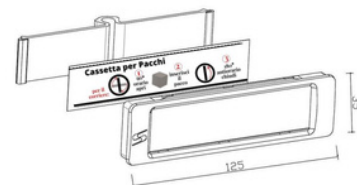

SCHEDA PRODOTTO CASSETTA PER PACCHI S-LOCKER

Cassetta postale per pacchi composta da una cassetta postale SC5 serie Open Air, formato rivista con ritiro anteriore e profondità 380 mm. Un ampio vano inferiore consente il deposito di pacchi per un volume massimo di 350 x 320 x 250 mm. L'esclusiva serratura PB-Lock consente di aprire il vano per il deposito del pacco e richiuderlo poi senza ulteriore possibilità di riapertura, se non con la chiave in dotazione.

S-Locker è studiata per consentire l'installazione ad incasso o appesa a muro, anche con più moduli.

CODICI DISPONIBILI

Cod. 34-302.72

alluminio preverniciato silver

RICAMBI

Cod. 39-030
Serratura a cilindro di sicurezza con due chiavi

Cod. 90-040
Serratura con innovativo sistema di apertura/chiusura senza supporto di chiave

Cod. 39-031
Coppia di chiavi numerate per serratura 39-030

Cod. 90-028
Kit portanome composto da cornice grande bianca in ASA/L, vetrino trasparente, sostegno etichetta bianco (113x25mm), targhetta PVC bicolore B/N (113x25 mm) e targhetta portanome

Cod. 90-037
Kit portanome composto da cornice grande bianca in ASA/L, vetrino trasparente, sostegno etichetta bianco (113x25mm), e targhetta istruzioni S-Locker