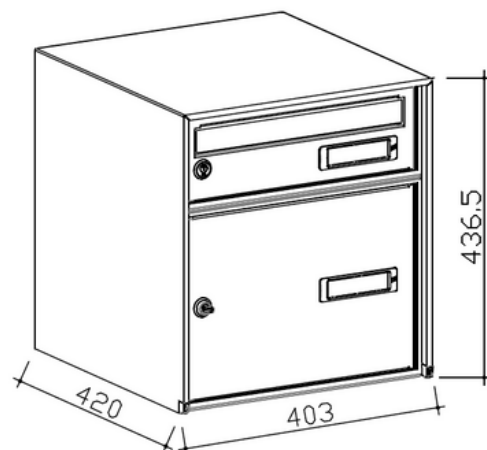

SCHEDA PRODOTTO CASSETTA PER PACCHI S-LOCKER

Cassetta postale per pacchi composta da una cassetta postale SC5 serie Open Air, formato rivista con ritiro anteriore e profondità 380 mm. Un ampio vano inferiore consente il deposito di pacchi per un volume massimo di 350 x 320 x 250 mm. L'esclusiva serratura PB-Lock consente di aprire il vano per il deposito del pacco e richiuderlo poi senza ulteriore possibilità di riapertura, se non con la chiave in dotazione.

S-Locker è studiata per consentire l'installazione ad incasso o appesa a muro, anche con più moduli.

CODICI DISPONIBILI

Cod. 34-302.72

alluminio preverniciato silver

RICAMBI

Cod. 39-030
Serratura a cilindro di sicurezza con due chiavi

Cod. 90-040
Serratura con innovativo sistema di apertura/chiusura senza supporto di chiave

Cod. 39-031
Coppia di chiavi numerate per serratura 39-030

Cod. 90-028
Kit portanome composto da cornice grande bianca in ASA/L, vetrino trasparente, sostegno etichetta bianco (113x25mm), targhetta PVC bicolore B/N (113x25 mm) e targhetta portanome

Cod. 90-037
Kit portanome composto da cornice grande bianca in ASA/L, vetrino trasparente, sostegno etichetta bianco (113x25mm), e targhetta istruzioni S-Locker