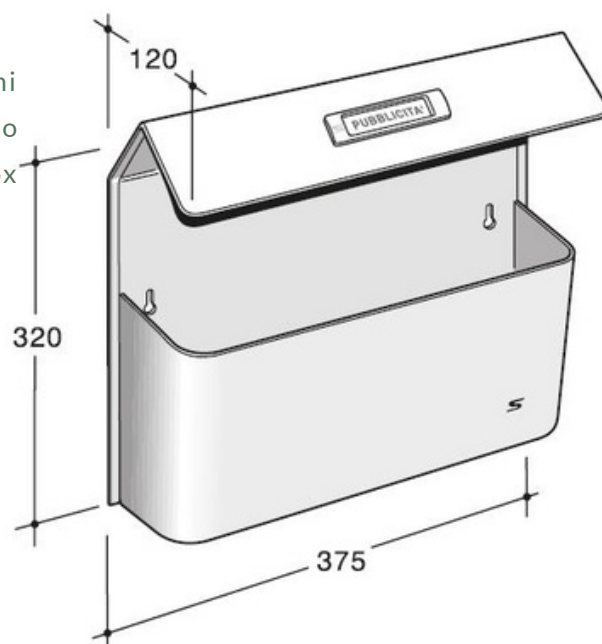

SCHEDA PRODOTTO PORTA PUBBLICITÀ BIMETAL MAXI

Cesto porta pubblicità Bimetal maxi con tetto. Dimensioni 375 x 320 x 120 mm. Il retro è realizzato in aluzinc verniciato in diversi colori, mentre il frontale è realizzato in acciaio inox antigraffio DTL (decorato tela di lino).

CODICI DISPONIBILI

-  Cod. 41-516.84 retro in aluzinc verniciato color grigio ferro
-  Cod. 41-516.9001 retro in aluzinc verniciato color bianco ral 9001
-  Cod. 41-516.9006 retro in aluzinc verniciato grigio raggrinzito RAL 9006

RICAMBI

Portanome composto da vetrino trasparente con cornice bianco misure 125x35 mm, targhetta in PVC bicolore B/N, adatta per incisione a pantografo misure 113x25 mm, sostegno etichetta ABS bianco misure 113x25 mm