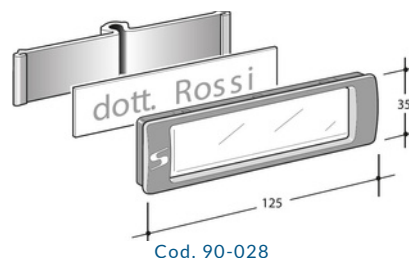

SCHEDA PRODOTTO PORTA PUBBLICITÀ BIMETAL MAXI

Cesto porta pubblicità Bimetal maxi con tetto. Dimensioni 375 x 320 x 120 mm. Il retro è realizzato in aluzinc verniciato in diversi colori, mentre il frontale è realizzato in acciaio inox antigraffio DTL (decorato tela di lino).

CODICI DISPONIBILI

-  Cod. 41-516.84 retro in aluzinc verniciato color grigio ferro
-  Cod. 41-516.9001 retro in aluzinc verniciato color bianco ral 9001
-  Cod. 41-516.9006 retro in aluzinc verniciato grigio raggrinzito RAL 9006

RICAMBI

Portanome composto da vetrino trasparente con cornice bianco misure 125x35 mm, targhetta in PVC bicolore B/N, adatta per incisione a pantografo misure 113x25 mm, sostegno etichetta ABS bianco misure 113x25 mm