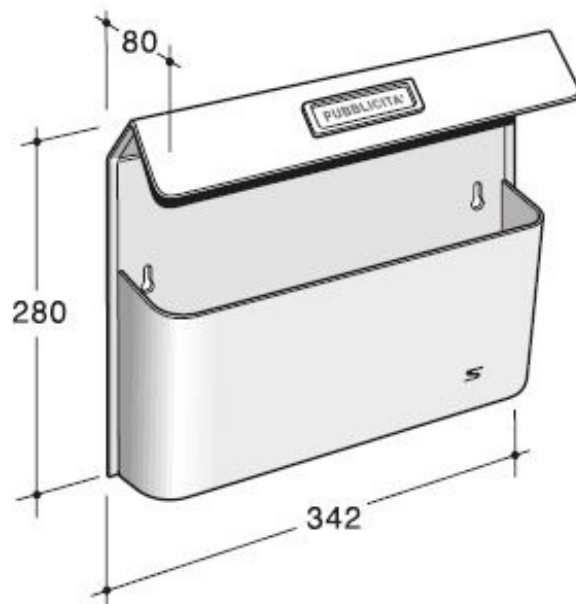

## SCHEDA PRODOTTO PORTA PUBBLICITÀ BIMETAL

Cesto porta pubblicità Bimetal con tetto. Dimensioni 342 x 280 x 80 mm. Il retro è realizzato in aluzinc verniciato in diversi colori, mentre il frontale è realizzato in acciaio inox antigraffio DTL (decorato tela di lino).

### CODICI DISPONIBILI

Cod. 41-515.25

interamente in acciaio inox DTL

Cod. 41-515.84

retro in aluzinc verniciato grigio ferro

Cod. 41-515.9001

retro in aluzinc verniciato bianco RAL 9001

Cod. 41-515.9006

### RICAMBI

Cod. 90-026

Portanome composto da cornice in ABS nero, vetrino trasparente, sostegno etichetta (80x16mm), targhetta PVC bicolor B/N (84x17 mm) e targhetta portanome