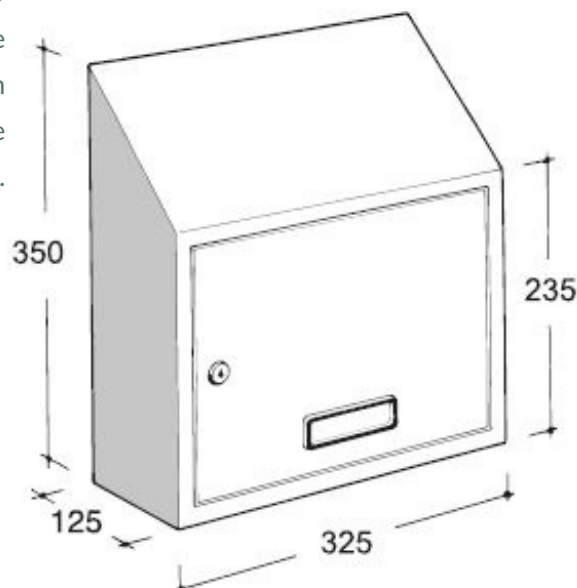

SCHEDA PRODOTTO CASSETTA RITIRO S299 10-299

Cassetta di ritiro della posta di dimensioni 325x235/350x125 mm, dotata di spioncino intercambiabile in materiale plastico e di serratura a cilindro con due chiavi numerate. Realizzata in lamiera verniciata, ideale per l'installazione interna dove l'impostazione avviene all'esterno e il prelievo all'interno. Corredata da viti per il fissaggio su porta.

CODICI DISPONIBILI

Cod. 10-299.05

in lamiera verniciata in color grigio ral 7032

RICAMBI

Cod. 90-020

Serratura a cilindro di sicurezza
con due chiavi numerate (foro sulla
lamiera diam. 15)

Cod. 90-026

Portanome composto da cornice in ABS nero, vetrino
trasparente, sostegno etichetta (80x16mm), targhetta
PVC bicolor B/N (84x17 mm) e targhetta portanome