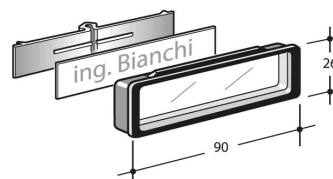

SCHEDA PRODOTTO CASSETTA RITIRO S299 10-299

Cassetta di ritiro della posta di dimensioni 325x235/350x125 mm, dotata di spioncino intercambiabile in materiale plastico e di serratura a cilindro con due chiavi numerate. Realizzata in lamiera verniciata, ideale per l'installazione interna dove l'impostazione avviene all'esterno e il prelievo all'interno. Corredata da viti per il fissaggio su porta.

CODICI DISPONIBILI

Cod. 10-299.05

in lamiera verniciata in color grigio ral 7032

RICAMBI

Cod. 90-020

Serratura a cilindro di sicurezza
con due chiavi numerate (foro sulla
lamiera diam. 15)

Cod. 90-026

Portanome composto da cornice in ABS nero, vetrino
trasparente, sostegno etichetta (80x16mm), targhetta
PVC bicolor B/N (84x17 mm) e targhetta portanome